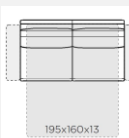

S 43 090 Kč 45 890 Kč 47 290 Kč 50 890 Kč 53 590 Kč

výška matrace 13cm.

křeslo s rozkladem 92/ 84/ 100
paměťová pěna 53/ 43
Kód: CF5