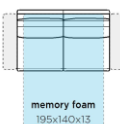

92/ 90/ 102
53/ 47

S 30 690 Kč 32 590 Kč 32 590 Kč 36 090 Kč 37 990 Kč

výška matrace 13cm.

2 sed s rozkladem paměťová pěna vyšší sed Kód: CE5

142 90/ 102
53/ 47

S 30 690 Kč 40 890 Kč 40 890 Kč 45 290 Kč 47 690 Kč

výška matrace 13cm.

2,5 sed s rozkladem paměťová pěna vyšší sed Kód: CE7

162 90/ 102
53/ 47

S 42 590 Kč 45 290 Kč 45 290 Kč 50 290 Kč 52 890 Kč

výška matrace 13cm.

3 sed s rozkladem paměťová pěna vyšší sed Kód: CE9