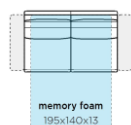

výška matrace 13cm.

2,5 sed s rozkladem paměťová pěna Kód: CF9	34 390 Kč	35 890 Kč	38 090 Kč	40 090 Kč	35 290 Kč

162 84/ 100
53/ 43