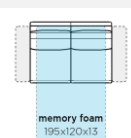

výška matrace 13cm.

2 sed s rozkladem paměťová pěna Kód: CF7	31 790 Kč	33 390 Kč	35 290 Kč	37 190 Kč	32 690 Kč

142 84/ 100
53/ 43