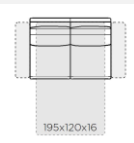

S 49 390 Kč 52 490 Kč 54 090 Kč 57 890 Kč 60 890 Kč

výška matrace 16cm.

křeslo s rozkladem polyur.pěna vyšší sed+ matrace Kód: CD0 92/ 90/ 100 53/ 47

S 29 790 Kč 31 690 Kč 32 590 Kč 34 990 Kč 36 790 Kč

výška matrace 16cm.

2 sed s rozkladem polyur.pěna vyšší sed+ matrace Kód: CD0 142 90/ 100 53/ 47

S 39 090 Kč 41 490 Kč 42 790 Kč 45 890 Kč 48 190 Kč

výška matrace 16cm.

2,5sed s rozkladem polyur.pěna vyšší sed+ matrace Kód: CD4 162 90/ 100 53/ 47