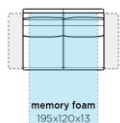

výška matrace 13cm.

3 sed s rozkladem polyuretan.pěna vyšší sed Kód: CE8

182 90/ 102
53/ 47

S 43 090 Kč 45 890 Kč 45 890 Kč 50 890 Kč 53 590 Kč

výška matrace 13cm.

křeslo s rozkladem paměťová pěna vyšší sed Kód: CE3

92/ 90/ 102
53/ 47

S 30 690 Kč 32 590 Kč 32 590 Kč 36 090 Kč 37 990 Kč

výška matrace 13cm.

2 sed s rozkladem paměťová pěna vyšší sed Kód: CE5

142 90/ 102
53/ 47

S 30 690 Kč 40 890 Kč 40 890 Kč 45 290 Kč 47 690 Kč

výška matrace 13cm.

2,5 sed s rozkladem paměťová pěna vyšší sed Kód: CE7

162 90/ 102
53/ 47

S 42 590 Kč 45 290 Kč 45 290 Kč 50 290 Kč 52 890 Kč

výška matrace 13cm.

3 sed s rozkladem paměťová pěna vyšší sed Kód: CE9