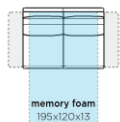

Š/V/H - šířka, výška, hloubka
HS/VS - hloubka sedu, výška sedu

S - standardní cena

KOŽENÉ PŘEVLEZENÍ

cat 12 cat 15 cat 20 cat 40 cat 50

2 sed s rozkladem paměťová pěna
Kód: CF7

142 84/ 100
53/ 43

S 38 490 Kč 40 890 Kč 42 190 Kč 45 290 Kč 47 690 Kč

výška matrace 13cm.

2,5 sed s rozkladem paměťová pěna
Kód: CF9

162 84/ 100
53/ 43