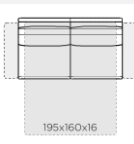

S 49 390 Kč 52 490 Kč 54 090 Kč 57 890 Kč 60 890 Kč

výška matrace 16cm.

křeslo s rozkladem polyur.pěna vyšší sed+ matrace Kód: CD0 92/ 90/ 100 53/ 47