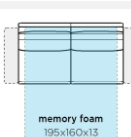

142 84/ 100
53/ 43

výška matrace 13cm.

2,5 sed s rozkladem paměťová pěna Kód: CF9	34 390 Kč	35 890 Kč	38 090 Kč	40 090 Kč	35 290 Kč
--	-----------	-----------	-----------	-----------	-----------

162 84/ 100
53/ 43

výška matrace 13cm.

3 sed s rozkladem paměťová pěna Kód: CG1	39 490 Kč	41 090 Kč	43 490 Kč	45 890 Kč	40 590 Kč
--	-----------	-----------	-----------	-----------	-----------

182 84/ 100
53/ 43

výška matrace 13cm.