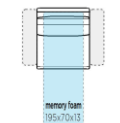

142 90/ 102
53/ 47

S 34 390 Kč 36 590 Kč 36 590 Kč 40 490 Kč 40 490 Kč

výška matrace 13cm.

2,5 sed s rozkladem polyuretan.pěna vyšší sed Kód: CE6

162 90/ 102
53/ 47

S 34 390 Kč 40 990 Kč 40 990 Kč 45 390 Kč 47 890 Kč

výška matrace 13cm.

3 sed s rozkladem polyuretan.pěna vyšší sed Kód: CE8

182 90/ 102
53/ 47

S 43 090 Kč 45 890 Kč 45 890 Kč 50 890 Kč 53 590 Kč

výška matrace 13cm.

křeslo s rozkladem paměťová pěna vyšší sed Kód: CE3

92/ 90/ 102
53/ 47

S 30 690 Kč 32 590 Kč 32 590 Kč 36 090 Kč 37 990 Kč

výška matrace 13cm.

2 sed s rozkladem paměťová pěna vyšší sed Kód: CE5

142 90/ 102
53/ 47

S 30 690 Kč 40 890 Kč 40 890 Kč 45 290 Kč 47 690 Kč