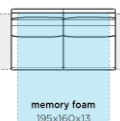

162 84/ 100
53/ 43

S 42 590 Kč 45 290 Kč 46 790 Kč 50 290 Kč 52 890 Kč

výška matrace 13cm.

3 sed s rozkladem paměťová pěna
Kód: CG1

182 84/ 100
53/ 43

S 47 190 Kč 50 190 Kč 51 790 Kč 55 690 Kč 58 590 Kč

výška matrace 13cm.