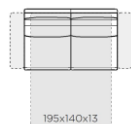

výška matrace 13cm.

2,5 sed s rozkladem polyuretan.pěna Kód: CF8	30 190 Kč	31 790 Kč	33 690 Kč	35 490 Kč	31 090 Kč

162 84/ 100
53/ 43