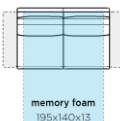

výška matrace 13cm.

křeslo s rozkladem 92/ 84/ 100
paměťová pěna 53/ 43
Kód: CF5

S 30 690 Kč 32 590 Kč 33 690 Kč 36 090 Kč 37 990 Kč

výška matrace 13cm.

Š/V/H - šířka, výška, hloubka
HS/VS - hloubka sedu, výška sedu

S - standardní cena

KOŽENÉ PŘEVLEZENÍ

cat 12 cat 15 cat 20 cat 40 cat 50

2 sed s rozkladem paměťová pěna
Kód: CF7

142 84/ 100
53/ 43

S 38 490 Kč 40 890 Kč 42 190 Kč 45 290 Kč 47 690 Kč

výška matrace 13cm.

2,5 sed s rozkladem paměťová pěna
Kód: CF9

162 84/ 100
53/ 43

S 42 590 Kč 45 290 Kč 46 790 Kč 50 290 Kč 52 890 Kč

výška matrace 13cm.

3 sed s rozkladem paměťová pěna
Kód: CG1

182 84/ 100
53/ 43

S 47 190 Kč 50 190 Kč 51 790 Kč 55 690 Kč 58 590 Kč

výška matrace 13cm.