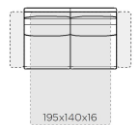

S 49 390 Kč 52 490 Kč 54 090 Kč 57 890 Kč 60 890 Kč

výška matrace 16cm.

křeslo s rozkladem polyur.pěna vyšší sed+ matrace Kód: CD0 92/ 90/ 100 53/ 47

S 29 790 Kč 31 690 Kč 32 590 Kč 34 990 Kč 36 790 Kč

výška matrace 16cm.

2 sed s rozkladem polyur.pěna vyšší sed+ matrace Kód: CD0 142 90/ 100 53/ 47

S 39 090 Kč 41 490 Kč 42 790 Kč 45 890 Kč 48 190 Kč

výška matrace 16cm.

2,5sed s rozkladem polyur.pěna vyšší sed+ matrace Kód: CD4 162 90/ 100 53/ 47