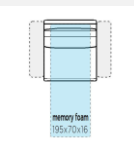

S 33 890 Kč 33 890 Kč 37 090 Kč 39 790 Kč 41 890 Kč

výška matrace 16cm.